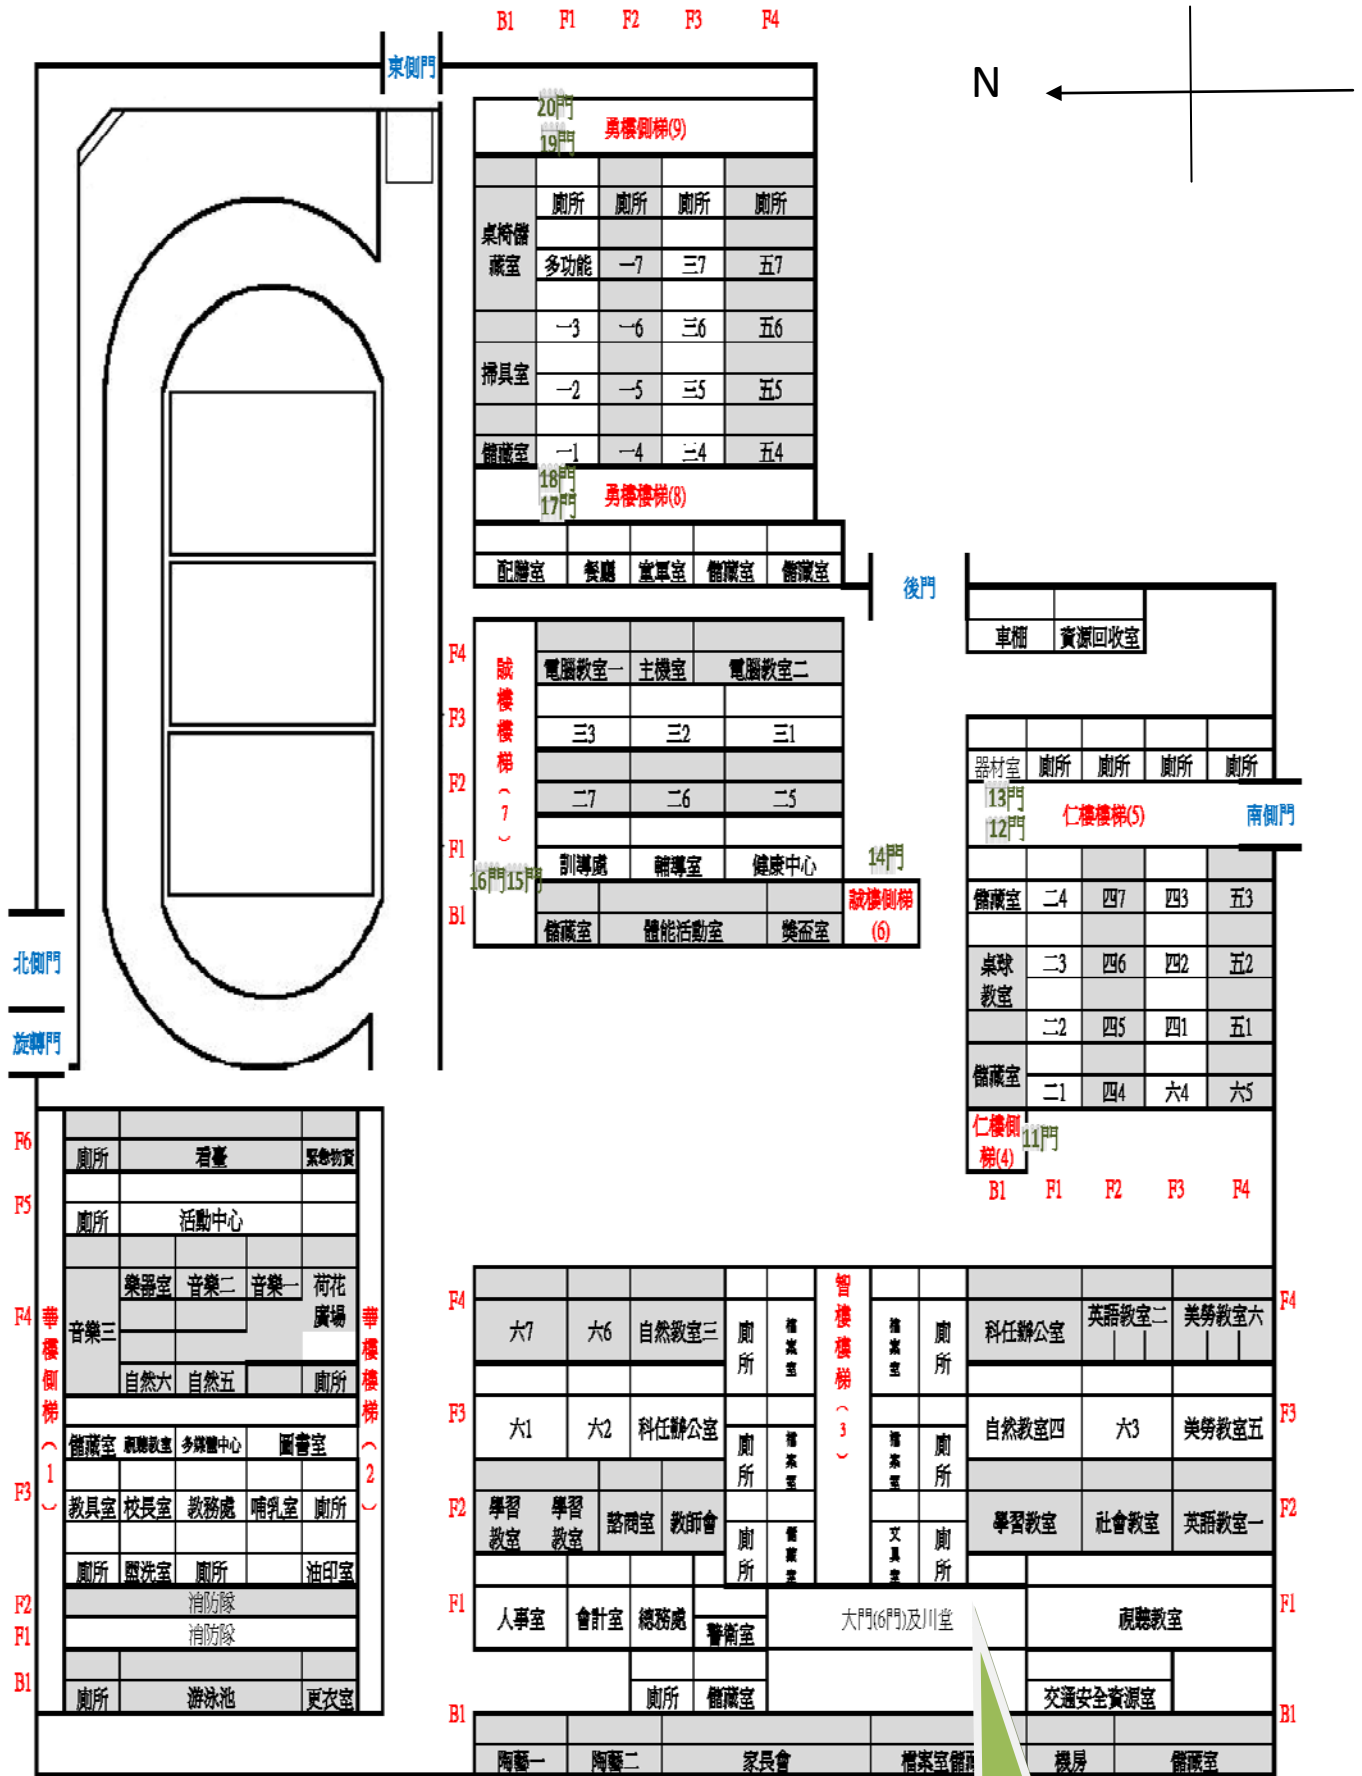

金華 101 學年度國小校舍平面圖

現在位置